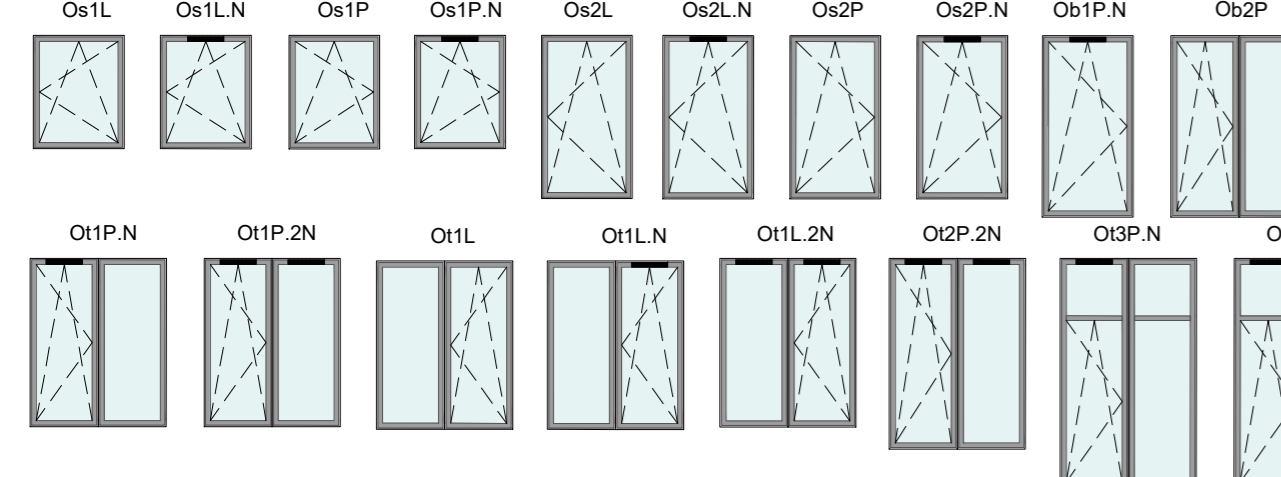

LEGENDA:

- PROJEKTOWANY BUDYNEK
 - BUDYNKI ISTNIEJĄCE
 - NAWIERZCHNIA Z OTOCZAKÓW
 - DESKI KOMPOZYTYWE
 - ZIELEŃ NA GRUNCIE
 - ZIELEŃ NA STROPIE GARAŻU
 - WJAZD DO PARKINGU PODZIEMNEGO
 - WEJŚCIE DO BUDYNKU
- TYPY POWIERZCHNI**
- MIESZKANIE 1-POKOJOWE
 - MIESZKANIE 2-POKOJOWE
 - MIESZKANIE 3-POKOJOWE
 - MIESZKANIE 4-POKOJOWE
- A.1.1.1_U LOKALE MIESZKANIOWE NA WYNAJEM
 - A.2.1.1_M MIESZKANIA

TYPY OKIEN skala 1:100

TYPY OKIEN skala 1:100