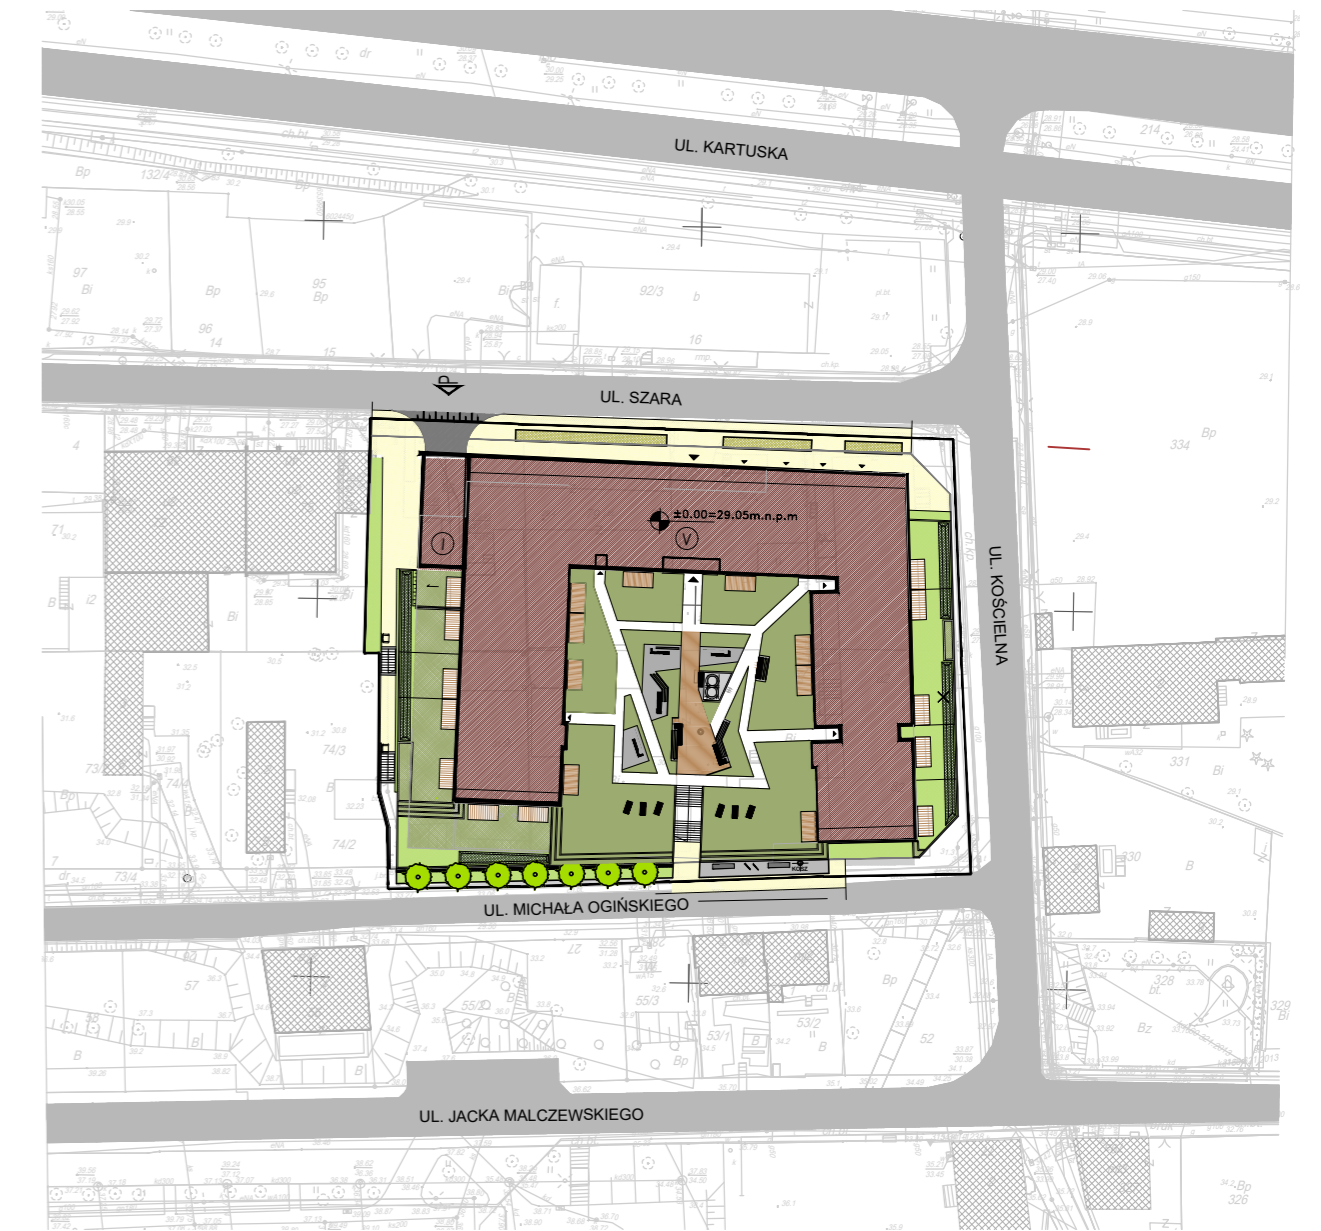

RZUT POZIOMU -1 GARAŻ 1:200

SYTUACJA 1:1000

LEGENDA

- ŚCIANY ŻELBETOWE
- BOXY LOKATORSKIE
- MIEJSCA POSTOJOWE DLA JEDNOŚLADÓW
- MIEJSCA POSTOJOWE DLA OSÓB NIEPEŁNOSPRAWNYCH
- MIEJSCA POSTOJOWE
- PŁOTEK UNIEMOŻLIWIĄJĄCY WJAZD DO MIEJSC DLA NIEPEŁNOSPRAWNYCH

SKALA 1:200